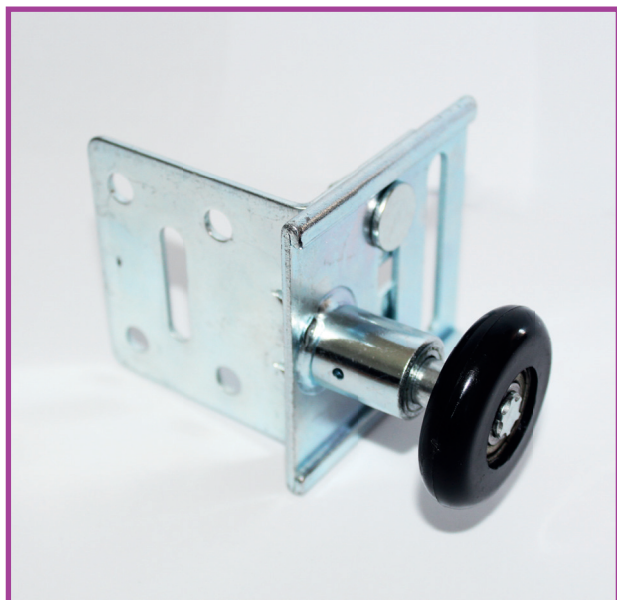

## NOVÁ SEŘIDITELNÁ HORNÍ ROLNA

Vážený zákazníku,

rádi Vám oznamujeme změnu horní seřiditelné rolny u garážových vrat TOORS GUARDY s torzními pružinami vzadu (LHR-C) i vpředu (LHF-C). Rolna je nově seřiditelná v horizontálním i vertikálním směru. U nové rolny byl také sjednocen materiál kolečka s ostatními tichými rolnami používanými na vratech. Dosahujeme tím celkově hladšího a tiššího chodu vrat.

V případě objednání této komponenty jako náhradního dílu, objednávejte pod kódem T09-040-70-0211. Rolna je identická pro pravou i levou stranu vrat.

Vzhledem k výměně horní rolny došlo k úpravě instalačního manuálu pro vrata LHR-C (strana 34 u bodů 24.2 a 24.3 + strana 35) a pro vrata LHF-C (strana 34), verze manuálu 1641.