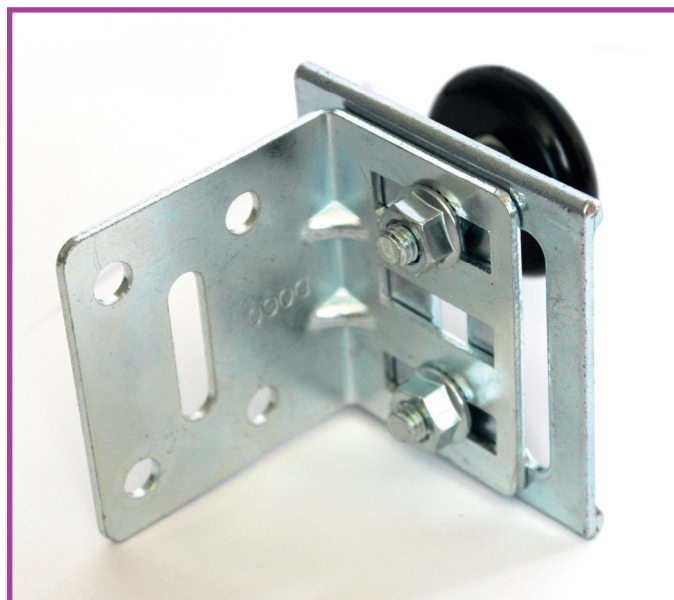

## NOVÁ SEŘIDITELNÁ HORNÍ ROLNA

Vážený zákazníku,

rádi Vám oznamujeme změnu horní seřiditelné rolny u garážových vrat TOORS GUARDY s torzními pružinami vzadu (LHR-C) i vpředu (LHF-C). Rolna je nově seřiditelná v horizontálním i vertikálním směru. U nové rolny byl také sjednocen materiál kolečka s ostatními tichými rolnami používanými na vratech. Dosahujeme tím celkově hladšího a tiššího chodu vrat.

V případě objednání této komponenty jako náhradního dílu, objednávejte pod kódem T09-040-70-0211. Rolna je identická pro pravou i levou stranu vrat.

Vzhledem k výměně horní rolny došlo k úpravě instalačního manuálu pro vrata LHR-C (strana 34 u bodů 24.2 a 24.3 + strana 35) a pro vrata LHF-C (strana 34), verze manuálu 1641.