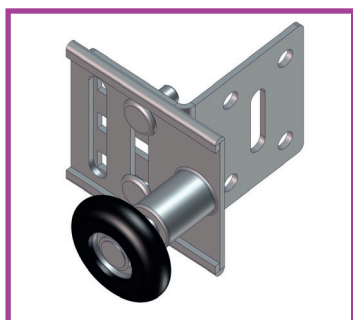

## NOVÁ SEŘIDITELNÁ HORNÍ ROLNA

Vážený zákazníku,

rádi Vám oznamujeme změnu horní seřiditelné rolny u garážových vrat TOORS GUARDY s torzními pružinami vzadu (LHR-C) i vpředu (LHF-C). Rolna je nově seřiditelná v horizontálním i vertikálním směru. U nové rolny byl také sjednocen materiál kolečka s ostatními tichými rolnami používanými na vratech. Dosahujeme tím celkově hladšího a tiššího chodu vrat.

V případě objednání této komponenty jako náhradního dílu, objednávejte pod kódem T09-040-70-0211. Rolna je identická pro pravou i levou stranu vrat.

Vzhledem k výměně horní rolny došlo k úpravě instalačního manuálu pro vrata LHR-C (strana 34 u bodů 24.2 a 24.3 + strana 35) a pro vrata LHF-C (strana 34), verze manuálu 1641.