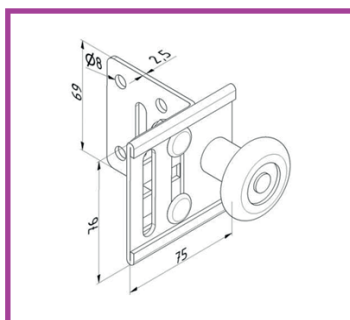

## NOVÁ SEŘIDITELNÁ HORNÍ ROLNA

Vážený zákazníku,

rádi Vám oznamujeme změnu horní seřiditelné rolny u garážových vrat TOORS GUARDY s torzními pružinami vzadu (LHR-C) i vpředu (LHF-C). Rolna je nově seřiditelná v horizontálním i vertikálním směru. U nové rolny byl také sjednocen materiál kolečka s ostatními tichými rolnami používanými na vratech. Dosahujeme tím celkově hladšího a tiššího chodu vrat.

V případě objednání této komponenty jako náhradního dílu, objednávejte pod kódem T09-040-70-0211. Rolna je identická pro pravou i levou stranu vrat.

Vzhledem k výměně horní rolny došlo k úpravě instalačního manuálu pro vrata LHR-C (strana 34 u bodů 24.2 a 24.3 + strana 35) a pro vrata LHF-C (strana 34), verze manuálu 1641.